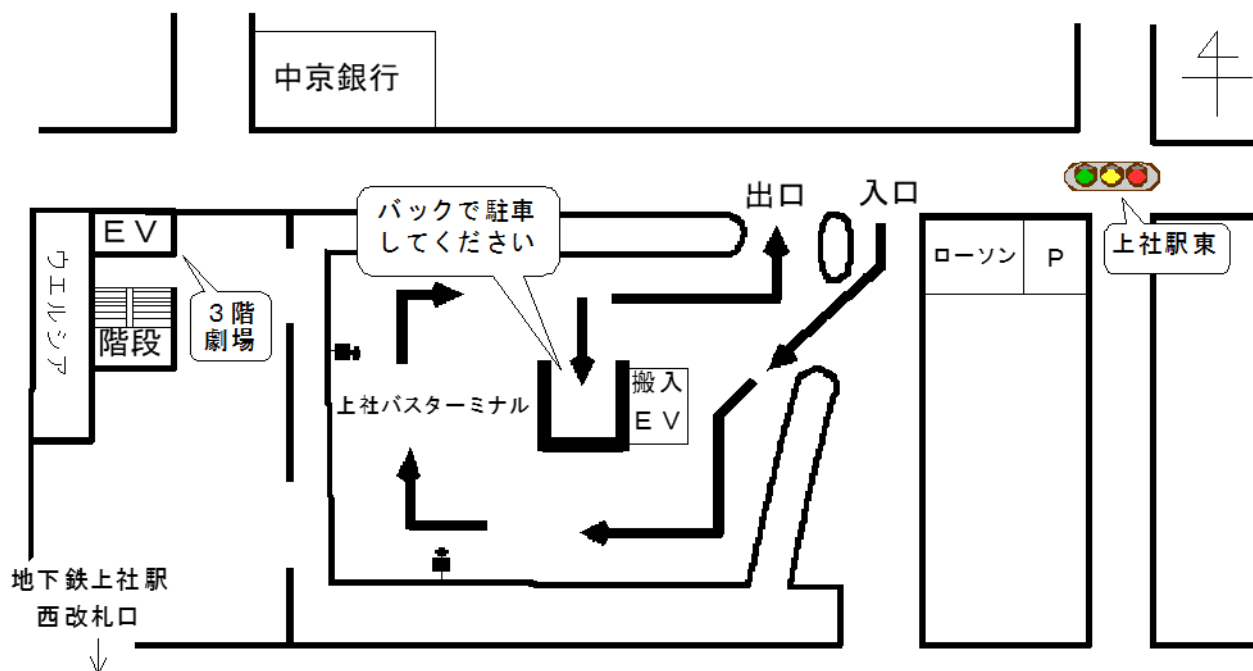

* 劇場搬出入口のご案内 *

- ・ 入退館時にはバスターミナル内を徐行にて道なりに通行して下さい。
(バスターミナル内は一方通行です。)
- ・ 駐車スペースは、間口 4.4m・奥行 8.1m・高さ 5.5mです。
スペースからはみ出さないように駐車して下さい。
→普通車なら 2 台、4 t トラックなら 1 台駐車できます。
- ・ 搬出入車両の駐車誘導・発車誘導係を配置し、ターミナル内の事故防止に努めて下さい。
- ・ 駐車中における事故・災害・盗難等については責任を負いません。

* 搬入エレベーターの寸法は、間口 2.4m・奥行 3m・高さ 2.5mです。

①コンビニ横からバスターミナル内へ

②ターミナル内を廻り出口方面へ

③右側に搬入口があります。

名古屋市名東文化小劇場 搬入口